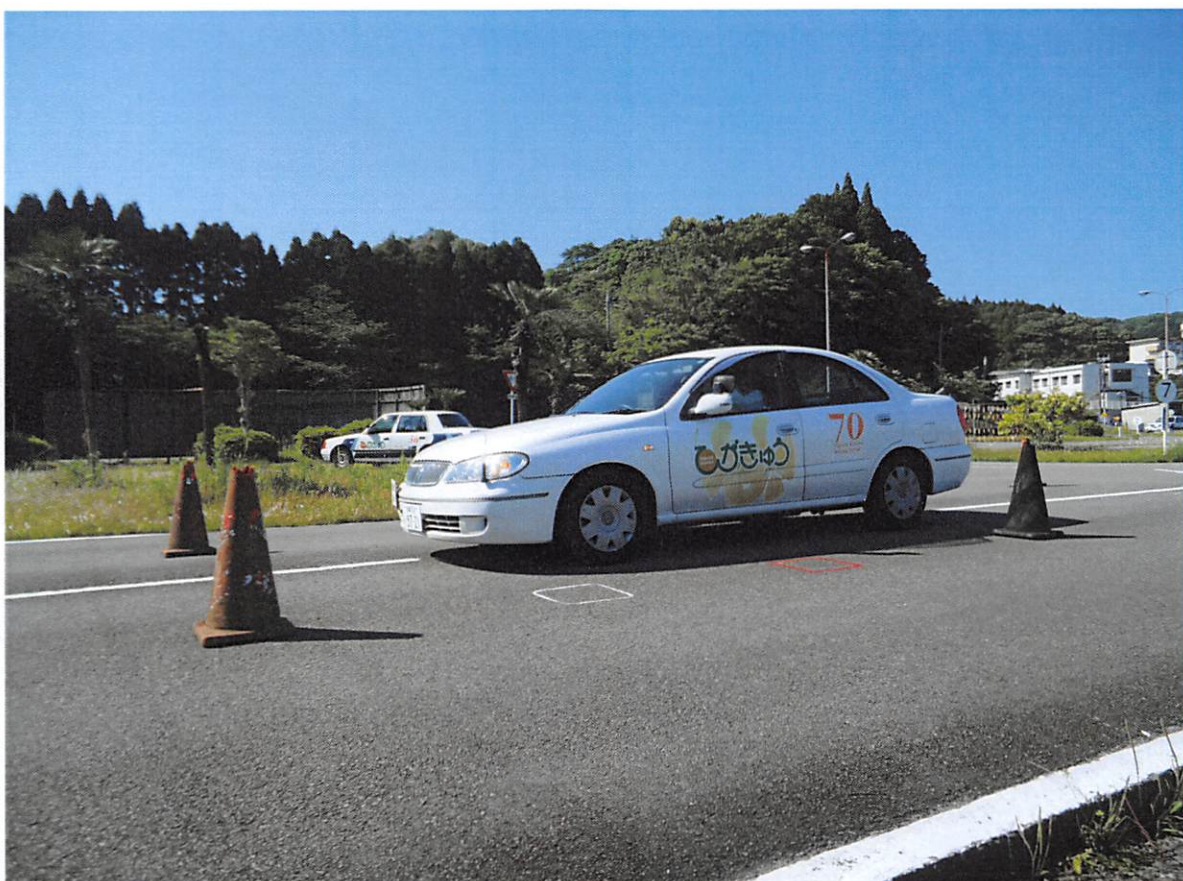

安 全 運 転 研 修 に つ い て

ふれあい地球館様 安全運転研修風景

オリエンテーション

OD式安全性テスト

シートベルトコンビンサー体験

5km/h急ブレーキ

路上運転診断(普通)

路上運転診断(中型)